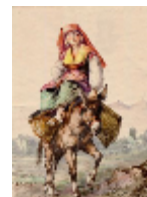

ASTA 67 DIPINTI DI CARELLI 09/12/2013

6

Carelli Gonsalvo (Napoli 1818 - 1900) Contadinella acquerello su carta, cm 20,5x15,5 firmato in basso a Carelli
Stima - 1.500,00 - 2.500,00
Base d'asta - 250,00