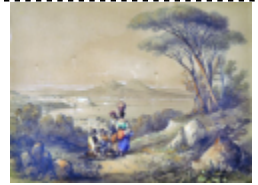

10

Carelli Gonsalvo (Napoli 1818 - 1900) Pastore con caprette matita su carta, cm 14x16 firmato in basso a
Stima - 1.000,00 - 2.000,00
Base d'asta - 150,00

11

Carelli Gonsalvo (Napoli 1818 - 1900) Veduta di Castellammare matita e biacca su carta, cm 22x30 firm
 basso a destra: G. Carelli 1851
 Stima - 2.000,00 - 3.000,00
 Base d'asta - 250,00

**12**

Carelli Gonsalvo (Napoli 1818 - 1900) Conversazione matita e biacca su carta, cm 22x30 firmato e datat
 centro: G. Carelli 1851
 Stima - 2.000,00 - 3.000,00
 Base d'asta - 250,00

**13**

Carelli Gonsalvo (Napoli 1818 - 1900) Coroglio e Nisida viste da Casale di Posillipo matita e biacca su c
 firmato e datato in basso a sinistra: G. Carelli 1857
 Stima - 2.000,00 - 3.000,00
 Base d'asta - 250,00